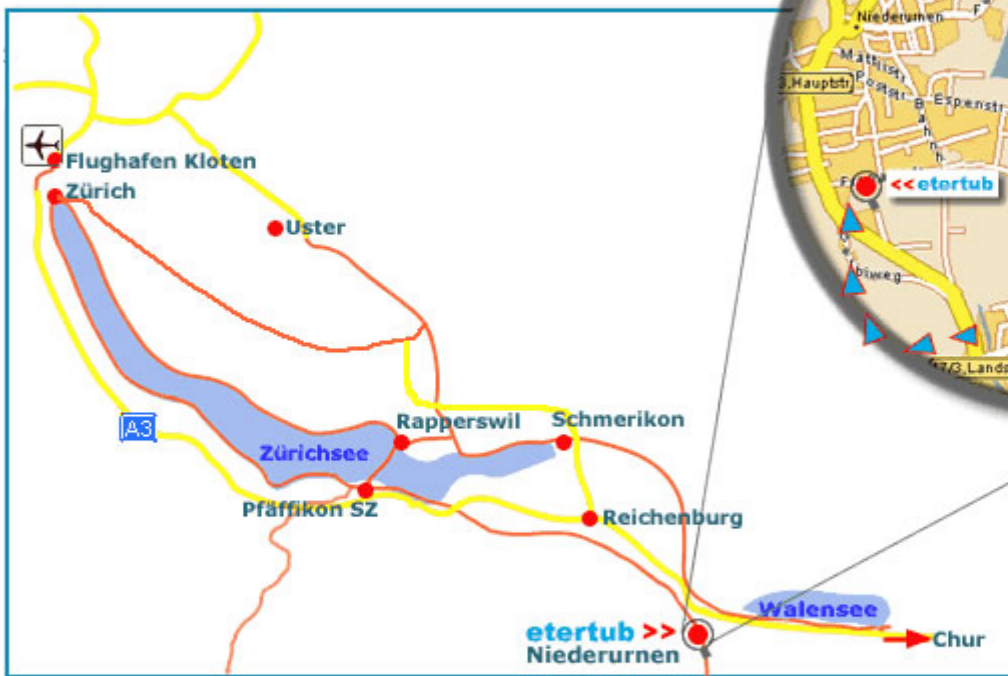

So finden Sie uns in der Schweiz

Niederurnen befindet sich auf halber Strecke der A3 zwischen Zürich und Chur am Eingang ins Glarnerland.

ETERTUB AG
Eternitstrasse 3
CH-8867 Niederurnen

Tel. +41 (0) 55 617 40 50
Fax +41 (0) 55 617 40 51
swiss@etertub.com